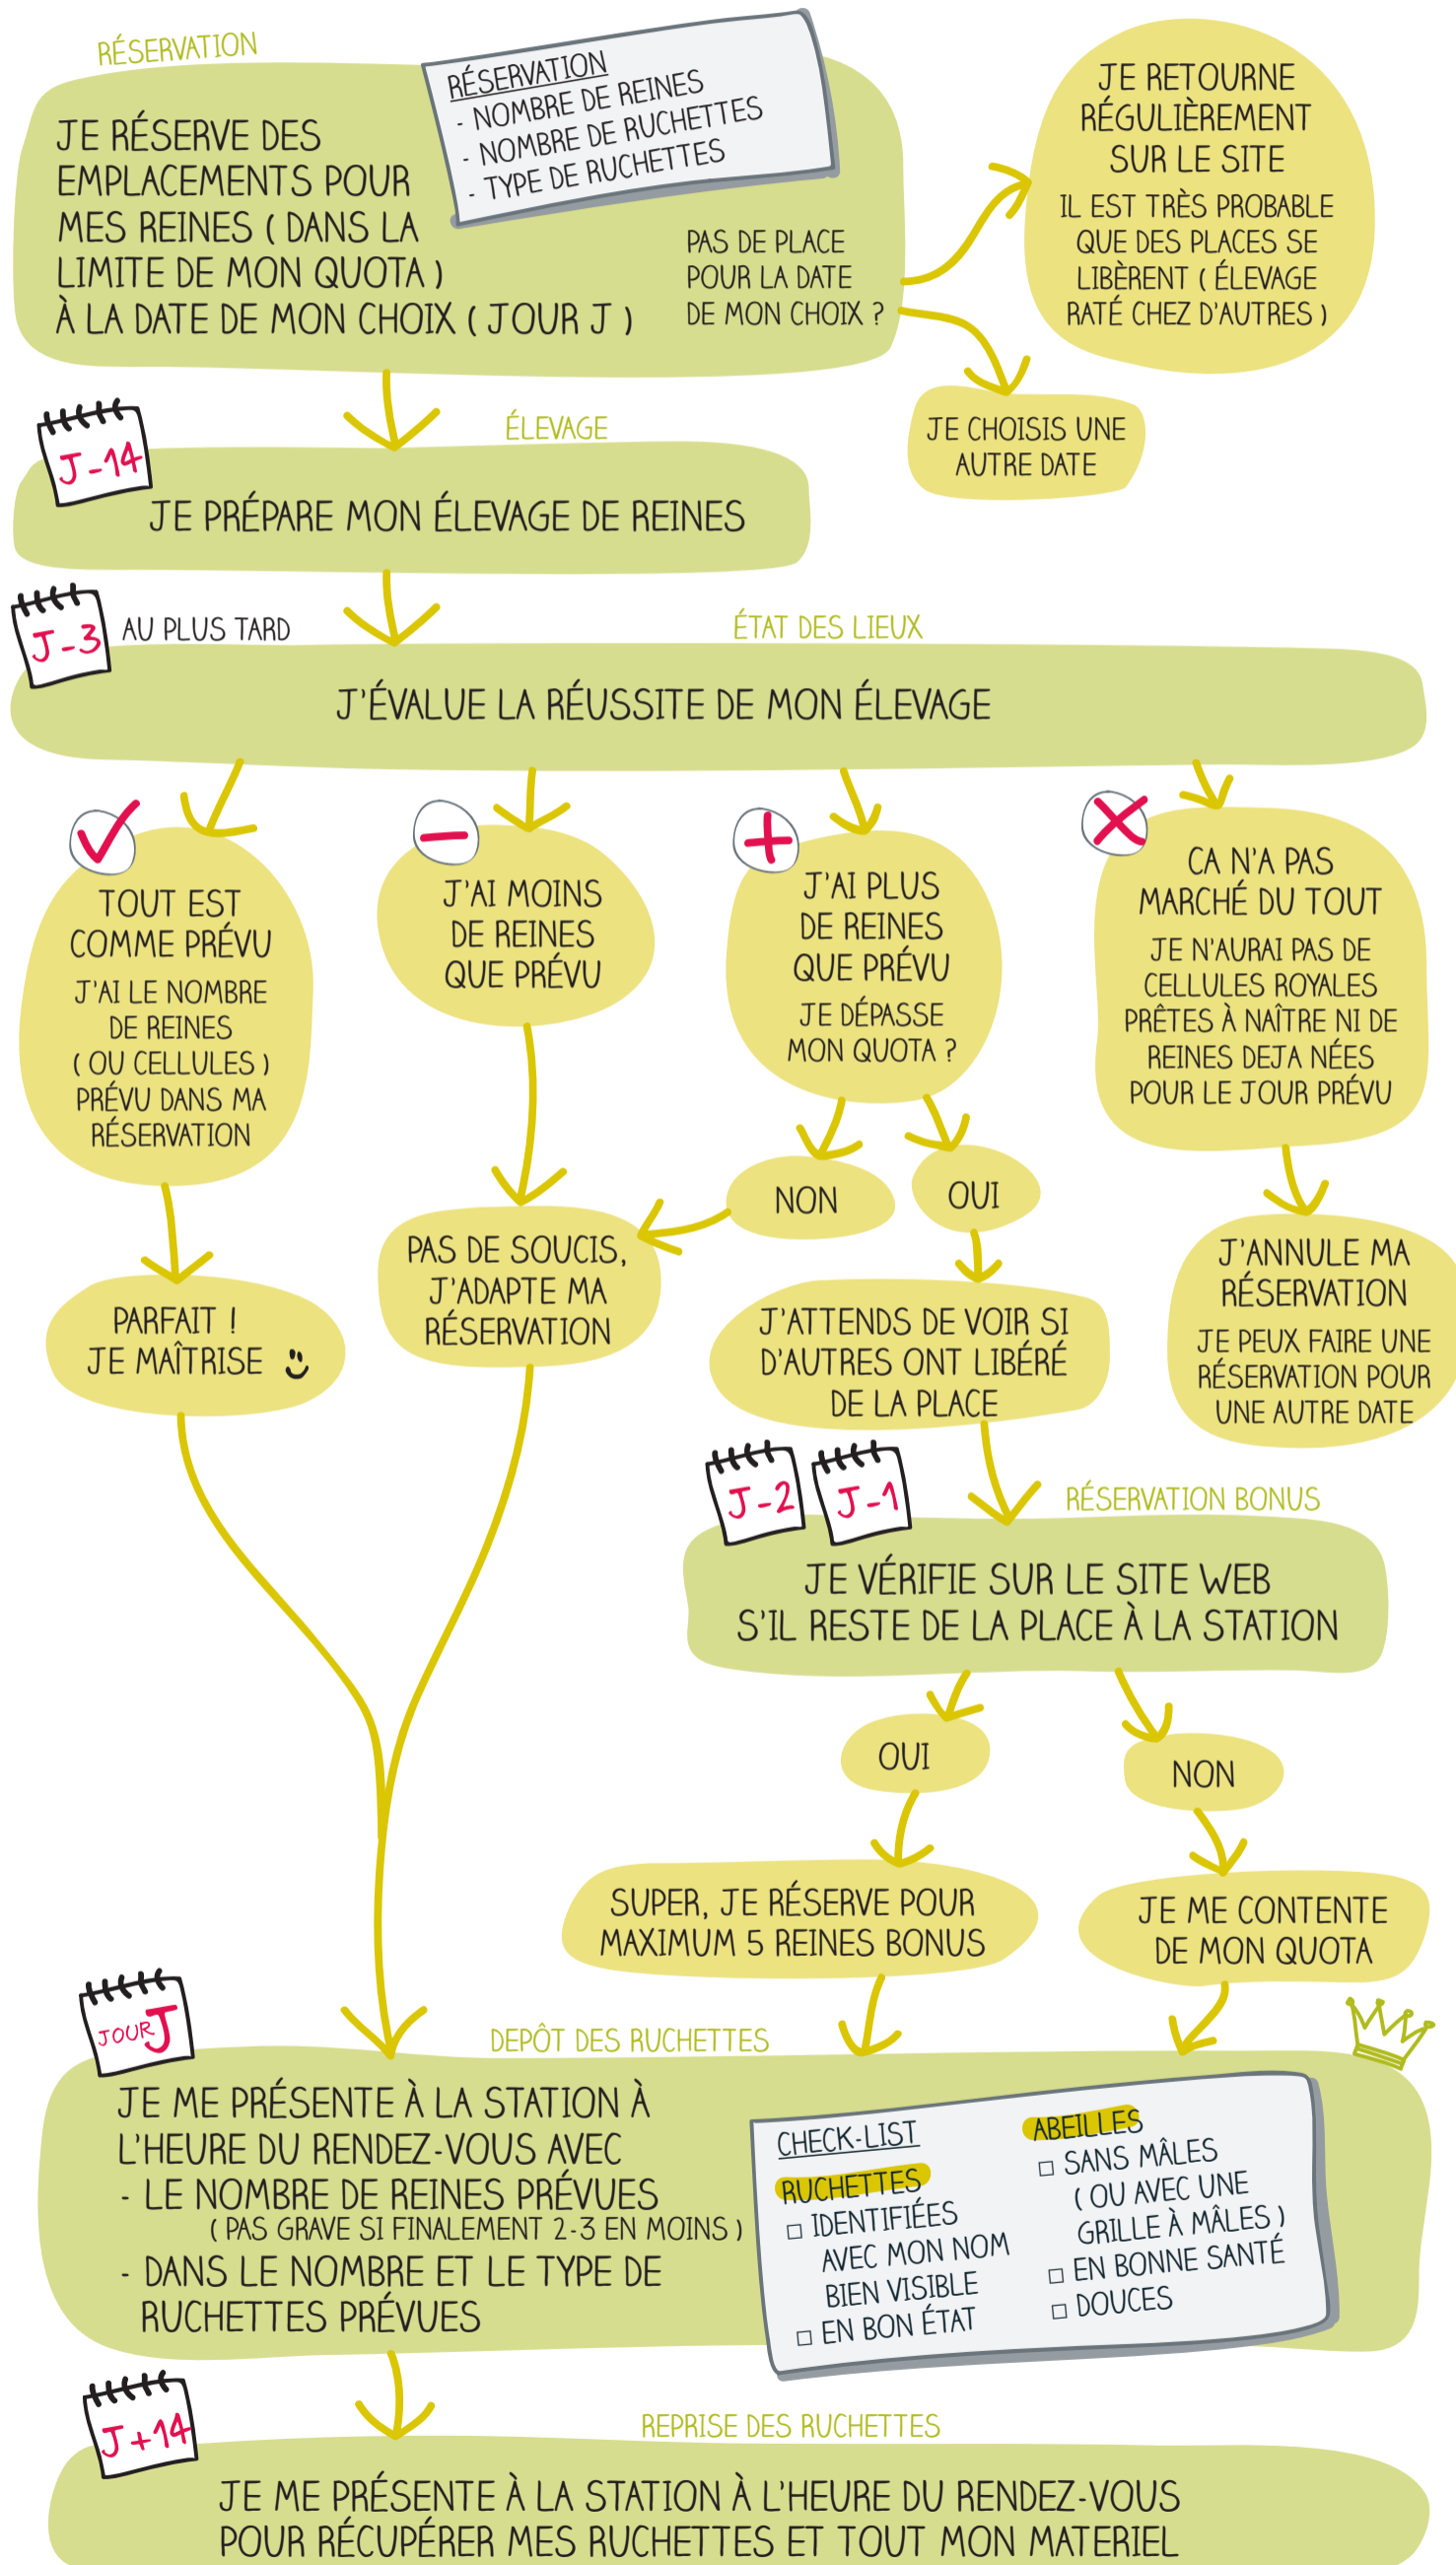

FONCTIONNEMENT DE LA STATION DE FÉCONDATION

VERSION DU 23 MARS 2016

Mellifica

[WWW.MELLIFICA.BE](http://www.mellifica.be)

- > CONNAÎTRE LES DATES D'OUVERTURE DE LA STATION
- > RÉSERVER DES EMPLACEMENTS POUR MES REINES

QUOTA DE REINES

AVANT LE 20/06 → 10 MAX

À PARTIR DU 20/06 → 15 MAX

ACCÈS GRATUIT

À LA STATION POUR LES MEMBRES DE L'ASBL MELLIFICA (PREMIUM ET BIENFAITEUR)

ADRESSE

RUE DU LAC 42
À 6461 VIRELLES
(QUASI EN FACE DU RESTAURANT "EDGARD ET MADELEINE")