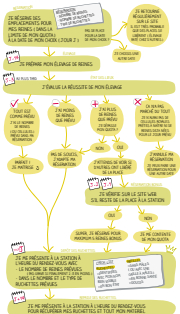

FONCTIONNEMENT DE LA STATION DE FÉCONDATION

VERSION DU 25 MARS 2017

MELIJO

- MA MELIJO CARTE**
 - + COMPRENDRE LES DATES D'OCCUPATION DE LA STATION
 - + RÉSERVER DES EMPLACEMENTS POUR MES BICHES
- QUOTA DE BICHES**
 - MAINTENANT LE TOUT → 10 BICHES
 - À PARTIR DU TOUT → 10 BICHES
- ACCÈS GARANT**
 - À LA STATION POUR LES MEMBRES DE LA CARTE MELIJO CARTE (MEMBRES ET BÉNÉVOLES)
- MARQUE**
 - PAR DÉFAUT, LE 1 JOUR 1 BICHES ET 20 BICHES DANS MÊME
- CONTACT**
 - MAINTENANT, VOUS POUVEZ CONTACTER LE SERVICE CLIENT